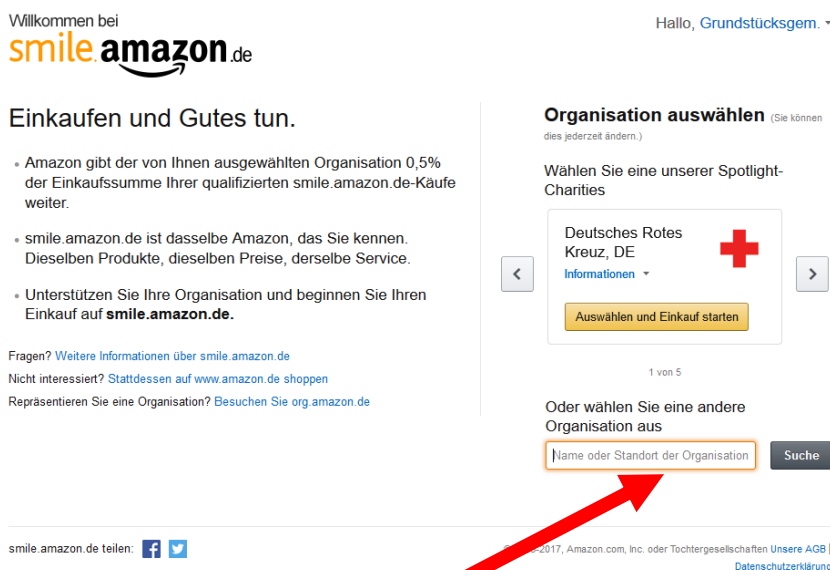

Liebe ICH Mitglieder und Unterstützer,

innerhalb von 2 Minuten können Sie uns dauerhaft unterstützen, ohne selber Geld zahlen zu müssen. Das geht, weil Amazon uns unterstützt. Von jedem Ihrer Einkäufe zahlt Amazon uns 0,5% des Einkaufswertes. Und egal wie groß Ihre Bestellung ist, wir können Kindern damit helfen.

Und so einfach geht das:

- Benutzen Sie nie wieder die einfache Webadresse www.amazon.de
- **Benutzen Sie jetzt immer www.smile.amazon.de**
- Wenn Sie www.smile.amazon.de aufrufen und ihre üblichen bekannten Zugangsdaten eingeben, erkennt Amazon, ob Sie bereits die kleine Ersteinrichtung gemacht haben
- Wenn Sie sich bereits für smile angemeldet haben, dann sehen Sie oben links eine Einblendung und können wir gewohnt shoppen.

Wenn Sie sich einloggen noch nicht für smile angemeldet haben, dann sehen Sie dieses Bild

Geben Sie dort **international children help** ein und klicken auf Suche

Helfen Sie ICH e.V. mit Ihrem Einkauf bei Amazon. Einmal einrichten und dann immer automatisch, ohne eigene Kosten, für unser Kinderhilfswerk spenden. Amazon spendet an ICH e.V.
Stadthagen, 02. Januar 2018